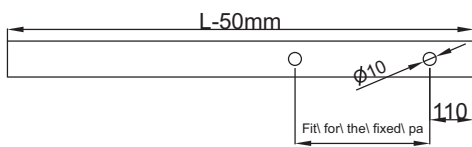

### SPECIFICATION

- Standard length : 2 / 3 meter
- Trouble Free Operation
- Material : SS 304
- Finish : SSS