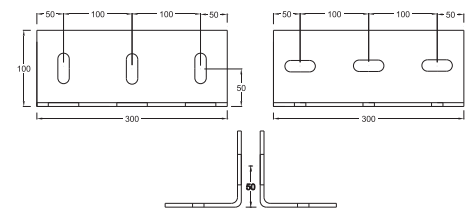

014F35645

Fin Plate

SPECIFICATION

- Material : SS 316
- Size : 300mm
- Finish : SSS

Ovalhole Size 15X40 mm