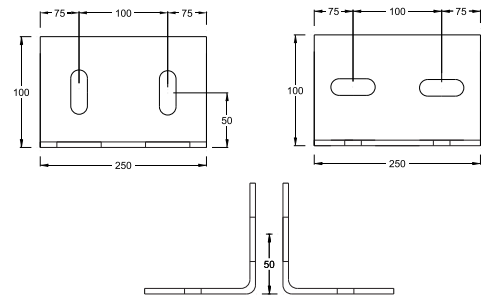

014F35644

Fin Plate

SPECIFICATION

- Material : SS 316
- Size : 250mm
- Finish : SSS

Ovalhole Size 15X40 mm