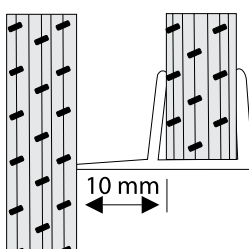

SPECIFICATION

- Material : PVC
- Finish : Transparent
- Glass Thickness : 8,10,12 mm
- Size : 2.2 Mtr.