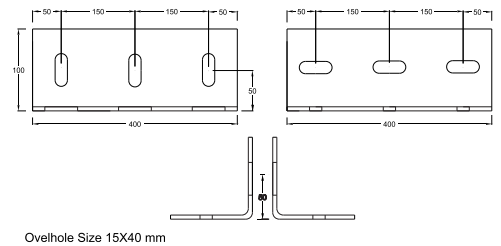

## 014F35648 Wall to Glass Canopy