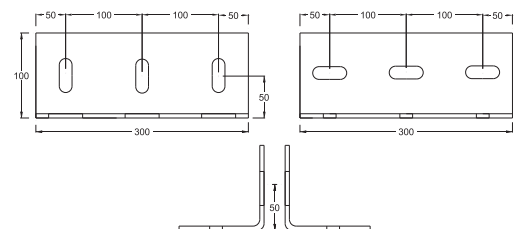

014F35646

Fin Plate

SPECIFICATION

- Material : SS 316
- Size : 350mm
- Finish : SSS