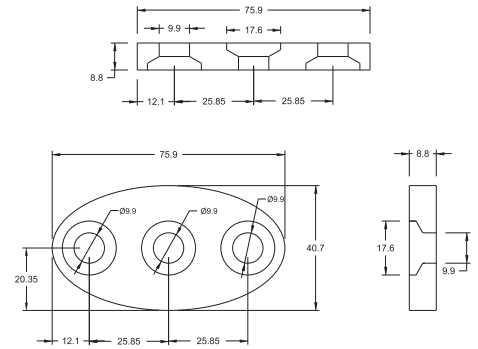

014F35653 Wall to Rod Canopy

SPECIFICATION

- Material : SS 304
- Finish : SSS

014F35654 Rod

SPECIFICATION

- Material : SS 304
- Length : Meters
- Finish : SSS