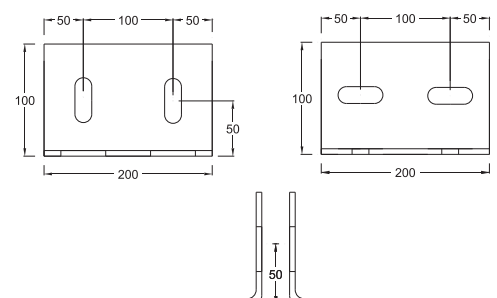

014F35643 Fin Plate

SPECIFICATION

- Material : SS 316
- Size : 200mm
- Finish : SSS