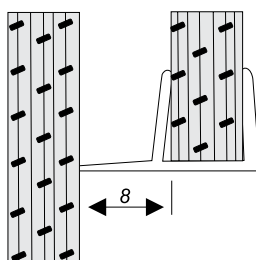

014F19106

Central Seal 180° Weather Seal (Soft)

**SPECIFICATION**

- Material : PVC
- Finish : Transparent
- Glass Thickness : 8,10,12 mm
- Size : 2.2 Mtr.

014F19107

Offset Lip Seal

**SPECIFICATION**

- Material : PVC
- Finish : Transparent
- Glass Thickness : 8,10,12 mm
- Size : 2.2 Mtr.