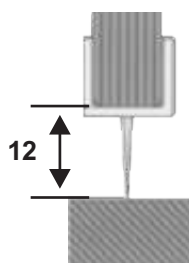

014F19104

Wall Seal

**SPECIFICATION**

- Material : PVC
- Finish : Transparent
- Glass Thickness : 8,10,12 mm
- Size : 2.2 Mtr.

014F19105

Central Seal

**SPECIFICATION**

- Material : PVC
- Finish : Transparent
- Glass Thickness : 8,10,12 mm
- Size : 2.2 Mtr.