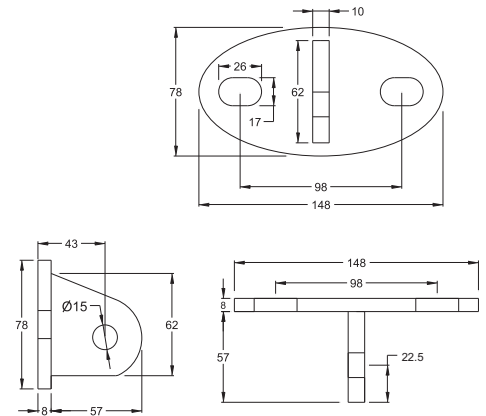

014F35650 Rod to Wall Canopy

SPECIFICATION

- Material : SS 304
- Finish : SSS