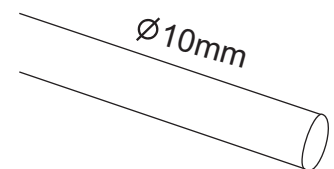

014F35655 Rod

SPECIFICATION

- Material : SS 304
- Length : Meters
- Finish : SSS